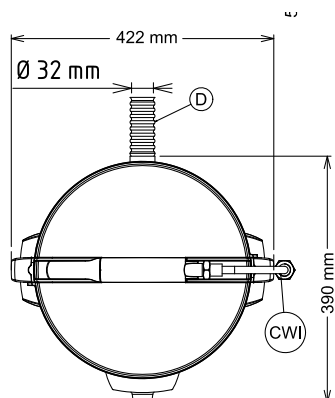

T5E - Pelatrice 5kg - disco abrasivo - vasca estraibile - filtro
Pelatrici verdure

Fronte

Lato

- CWI** = Attacco acqua fredda
D = Scarico acqua
EI = Connessione elettrica

Alto

Elettrico

Tensione di alimentazione:

603498 (DT5EFB) 220-240 V/1N ph/50/60 Hz

Potenza installata max: 0.37 kW

Capacità

Prestazioni (fino a): 80 kg/ora

Capacità 5 kg

Informazioni chiave

Dimensioni esterne, larghezza: 424 mm

Dimensioni esterne, profondità: 390 mm

Dimensioni esterne, altezza: 590 mm

Peso netto (kg): 18.2