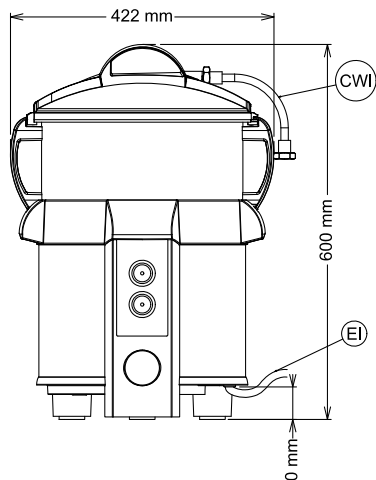

Fronte

1. **CWI** = Attacco acqua fredda
   D = Scarico acqua
   EI = Connessione elettrica

Alto

Elettrico

Tensione di alimentazione:

603498 (DT5EFB) 220-240 V/1N ph/50/60 Hz

Potenza installata max: 0.37 kW

Capacità

Prestazioni (fino a): 80 kg/ora

Capacità 5 kg

Informazioni chiave

Dimensioni esterne, larghezza: 424 mm

Dimensioni esterne, profondità: 390 mm

Dimensioni esterne, altezza: 590 mm

Peso netto (kg): 18.2