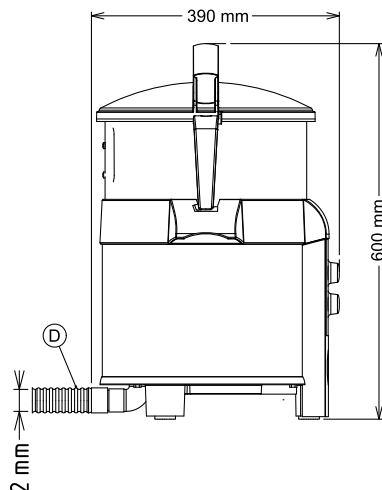

Lato

1. **CWI** = Attacco acqua fredda
   D = Scarico acqua
   EI = Connessione elettrica